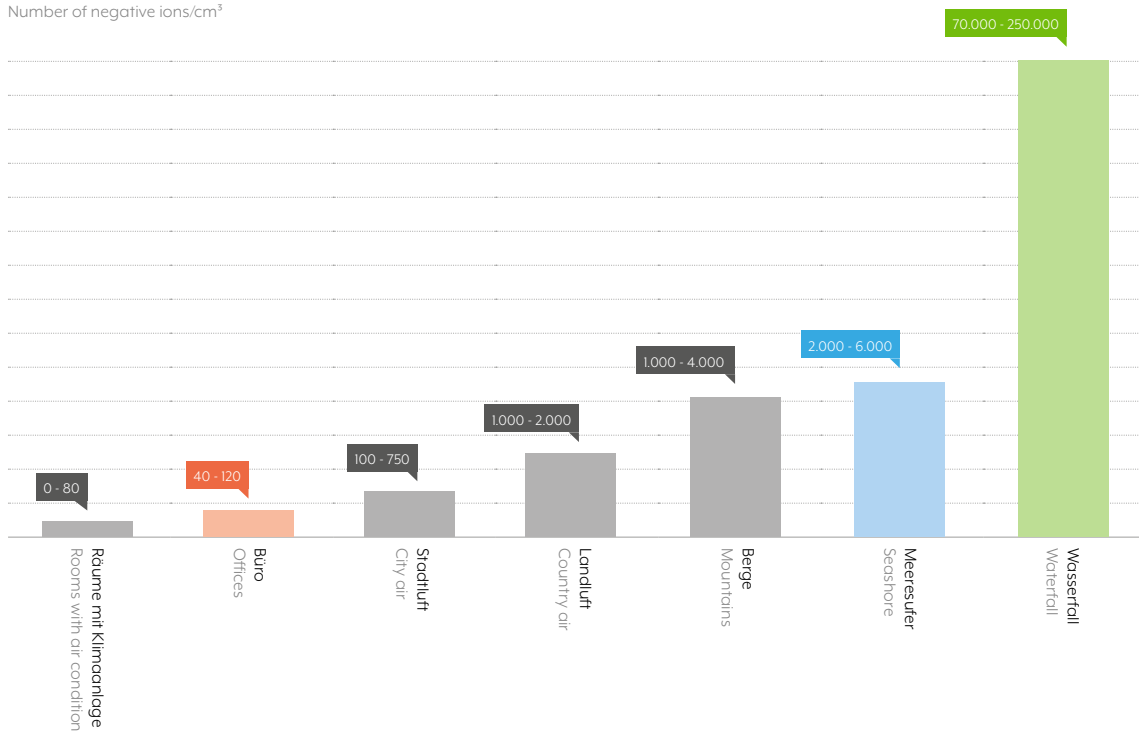

MINUS-IONEN IN DER UMGEBUNG

Die Luft, an der sich Menschen aufhalten, ist mit unterschiedlichen Mengen an Minus-Ionen gesättigt.

NEGATIVE IONS IN THE ENVIRONMENT

The air in places where people spend their time is saturated with various quantities of negative ions.

Anzahl Minus-Ionen/cm³
Number of negative ions/cm³

ANZAHL MINUS-IONEN / CM³ NUMBER OF NEGATIVE IONS / CM³	AUSWIRKUNG AUF DEN MENSCHEN EFFECT ON PEOPLE
Bis zu 50 Up to 50	Ursache für psychologische Störung Cause of psychological disturbance
1.000 – 2.000	Mindestanforderung für eine gesunde Umgebung Minimum requirement for a healthy environment
5.000 – 50.000	Verbesserung der körpereigenen Immun-Abwehr Improvement in the body's own immune defences
50.000 – 100.000	Abtötung von Bakterien und Viren und Reduktion von Infektionsherden Killing of bacteria and viruses and reduction in sources of infection
100.000 – 500.000	Förderung von Heilungsprozessen im Körper Promotion of healing processes in the body