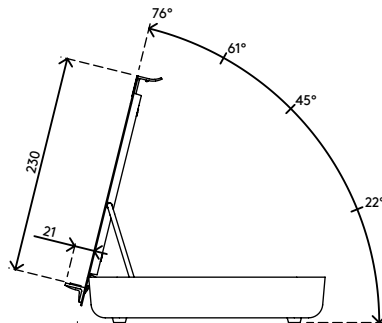

- Das ergonomische Schreibtischset umfasst die ergonomische Addit Bento® Toolbox und die höhenverstellbare Addit Bento® Monitorerhöhung
- Wird sie nicht mehr benötigt, lässt sich die Toolbox im Handumdrehen in der Monitorerhöhung verstauen und der Schreibtisch sieht sauber und aufgeräumt aus
- Ergonomische und praktische Vorteile für jeden Arbeitsplatz
- In der ergonomischen Addit Bento® Toolbox ist Platz für Ihre Büroutensilien, Dokumente (A4) und Geräte (bis 12"). Außerdem kann sie als Notebookständer, Tabletständer oder In-line-Dokumentenhalter verwendet werden
- Die verstellbare Addit Bento® Monitorerhöhung aus robustem Stahl mit einer langlebigen, matten Pulverbeschichtung ist für Monitore von bis zu 20 kg geeignet
- Weitere technische Daten finden Sie auf den jeweiligen Verkaufsblättern der ergonomischen Addit Bento® Toolbox und der verstellbaren Addit Bento® Monitorerhöhung

addit

20 kg

Addit Bento® ergonomisches Schreibtischset 220

2020/05/28

45.220

 404 x 284 x 112 mm

 1 pcs

 weiß