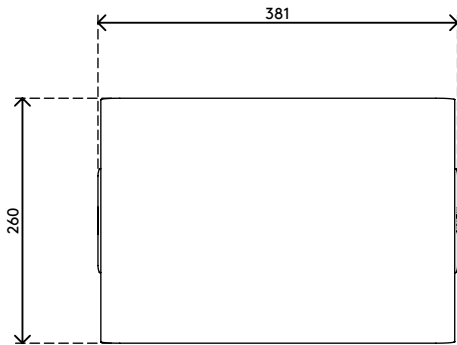

45.220

Addit Bento® ergonomisches Schreibtischset 220

Jetzt kann jeder die Vorteile eines aufgeräumten Schreibtischs und einer bequemen Haltung nutzen: Das ergonomische Addit Bento® Schreibtischset ist ein Komplettpaket mit vielseitig einsetzbaren Produkten, die aus einem attraktiven Schreibtisch einen ergonomischen und vor allem bequemen und praktischen Arbeitsplatz machen. Design von Robert Bronwasser.

- Das ergonomische Schreibtischset umfasst die ergonomische Addit Bento® Toolbox und die höhenverstellbare Addit Bento® Monitorerhöhung
- Wird sie nicht mehr benötigt, lässt sich die Toolbox im Handumdrehen in der Monitorerhöhung verstauen und der Schreibtisch sieht sauber und aufgeräumt aus
- Ergonomische und praktische Vorteile für jeden Arbeitsplatz
- In der ergonomischen Addit Bento® Toolbox ist Platz für Ihre Büroutensilien, Dokumente (A4) und Geräte (bis 12"). Außerdem kann sie als Notebookständer, Tabletständer oder In-line-Dokumentenhalter verwendet werden
- Die verstellbare Addit Bento® Monitorerhöhung aus robustem Stahl mit einer langlebigen, matten Pulverbeschichtung ist für Monitore von bis zu 20 kg geeignet
- Weitere technische Daten finden Sie auf den jeweiligen Verkaufsblättern der ergonomischen Addit Bento® Toolbox und der verstellbaren Addit Bento® Monitorerhöhung

addit

20 kg

Addit Bento® ergonomisches Schreibtischset 220

2020/05/28

45.220

 404 x 284 x 112 mm

 1 pcs

 weiß