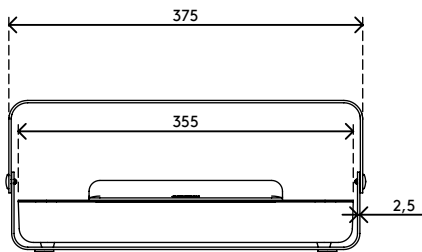

- Das ergonomische Schreibtischset umfasst die ergonomische Addit Bento® Toolbox und die höhenverstellbare Addit Bento® Monitorerhöhung
- Wird sie nicht mehr benötigt, lässt sich die Toolbox im Handumdrehen in der Monitorerhöhung verstauen und der Schreibtisch sieht sauber und aufgeräumt aus
- Ergonomische und praktische Vorteile für jeden Arbeitsplatz
- In der ergonomischen Addit Bento® Toolbox ist Platz für Ihre Büroutensilien, Dokumente (A4) und Geräte (bis 12"). Außerdem kann sie als Notebookständer, Tabletständer oder In-line-Dokumentenhalter verwendet werden
- Die verstellbare Addit Bento® Monitorerhöhung aus robustem Stahl mit einer langlebigen, matten Pulverbeschichtung ist für Monitore von bis zu 20 kg geeignet
- Weitere technische Daten finden Sie auf den jeweiligen Verkaufsblättern der ergonomischen Addit Bento® Toolbox und der verstellbaren Addit Bento® Monitorerhöhung

addit

20 kg

Addit Bento® ergonomisches Schreibtischset 220

2020/05/28

45.220

 404 x 284 x 112 mm

 1 pcs

 weiß