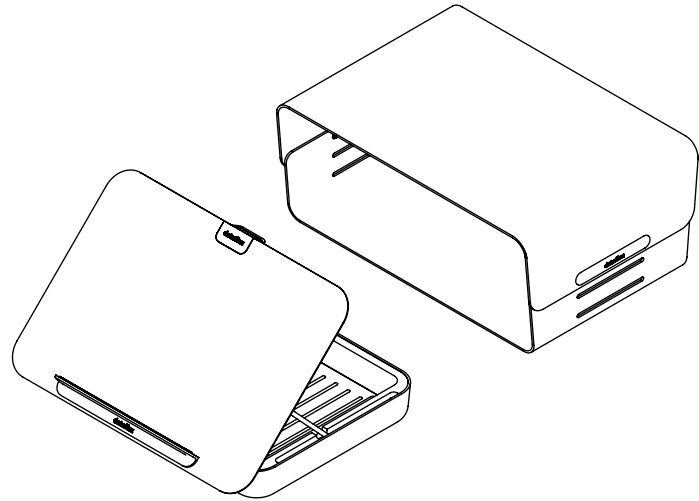

45.220

Addit Bento® ergonomisches Schreibtischset 220

Jetzt kann jeder die Vorteile eines aufgeräumten Schreibtischs und einer bequemen Haltung nutzen: Das ergonomische Addit Bento® Schreibtischset ist ein Komplettpaket mit vielseitig einsetzbaren Produkten, die aus einem attraktiven Schreibtisch einen ergonomischen und vor allem bequemen und praktischen Arbeitsplatz machen. Design von Robert Bronwasser.

- Das ergonomische Schreibtischset umfasst die ergonomische Addit Bento® Toolbox und die höhenverstellbare Addit Bento® Monitorerhöhung
- Wird sie nicht mehr benötigt, lässt sich die Toolbox im Handumdrehen in der Monitorerhöhung verstauen und der Schreibtisch sieht sauber und aufgeräumt aus
- Ergonomische und praktische Vorteile für jeden Arbeitsplatz
- In der ergonomischen Addit Bento® Toolbox ist Platz für Ihre Büroutensilien, Dokumente (A4) und Geräte (bis 12"). Außerdem kann sie als Notebookständer, Tabletständer oder In-line-Dokumentenhalter verwendet werden
- Die verstellbare Addit Bento® Monitorerhöhung aus robustem Stahl mit einer langlebigen, matten Pulverbeschichtung ist für Monitore von bis zu 20 kg geeignet
- Weitere technische Daten finden Sie auf den jeweiligen Verkaufsblättern der ergonomischen Addit Bento® Toolbox und der verstellbaren Addit Bento® Monitorerhöhung

addit

20 kg

Addit Bento® ergonomisches Schreibtischset 220

2020/05/28

45.220

 404 x 284 x 112 mm

 1 pcs

 weiß