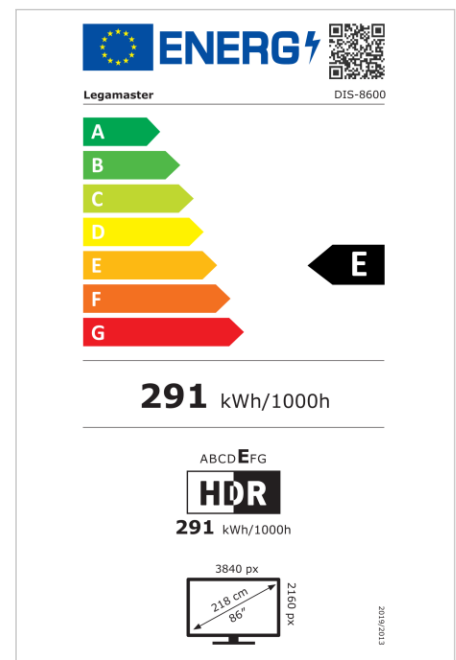

- Hochwertige Displays in 65, 75, 86 und 98 Zoll
- Professionelle Qualität mit 18/7 Nutzungsmöglichkeit und einer Lebensdauer von 50.000 Stunden
- Reduziertes, unaufdringliches Design
- OPS-Slot
- Vorinstallierter Player für Media- und Office-Formate
- Helligkeit bis zu 500 cd/m2
- Eingebauter Wifi-adapter
- Vorprogrammierte Casting-Lösung

Art.No. **7-805100-86EU**

GTIN **8713797102827**

DISCOVER professional display

DIS-8600 EU

Anzeige

- Bildschirmdiagonale: 86 inch
- Display-Technologie: LCD
- Art der Hintergrundbeleuchtung: Direct LED
- Bildschirmauflösung: 3840 x 2160 px | 4K Ultra HD
- Bildschirmhelligkeit: 450 cd/m²
- Kontrastverhältnis (statisch): 1200:1
- Bildwiederholfrequenz: 60 fps
- Reaktionszeit: 8 ms
- Betrachtungswinkel: H: 178° / V: 178°
- Bildschirmsteuerung: Tastatur, RS-232C, IR-Fernsteuerung
- Lebensdauer: 50000 Stunden
- Haltbarkeit: 18/7
- Bildschirmausrichtung: Querformat

Leistung

- Stromversorgung: AC | 100 - 240 V | 50/60 Hz
- Stromverbrauch (Betrieb): 380 W
- Stromverbrauch (Schlafmodus): 0.5 W
- Stromverbrauch (Standby): 0.5 W
- Energieeffizienzklasse (HDR): E
- Energieeffizienzklasse-Skala: A bis G