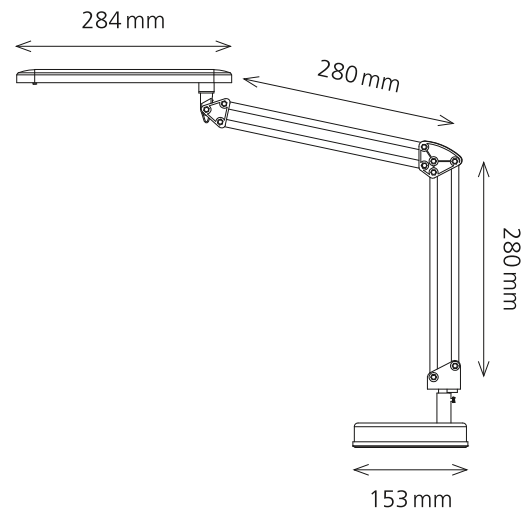

## LED 4 Stars

- Arbeitsplatzleuchte mit grosser Ausladung
- Leuchtenarm stufenlos verstellbar
- Leuchtenkopf horizontal und vertikal schwenkbar
- Sehr gute Ausleuchtung bei geringem Stromverbrauch
- Erhältlich in 2 Versionen: mit Fuss oder mit Klemme

### Technische Daten

Leistung:	7 W
Gewichteter Energieverbrauch:	7 kWh / 1000 h
Spannung:	220–240 V AC, 50–60 Hz
Lichtstrom:	400 Lumen
Lichtausbeute:	60 Lumen / Watt
Farbtemperatur:	5000 Kelvin (neutralweiss)
Max. Beleuchtungsstärke:	836 Lux (Messabstand 40 cm)
Farbwiedergabeindex (Ra):	82
Lebensdauer:	20 000 Stunden
Ausladung:	max. 670 mm
Höhe:	max. 600 mm
Armlänge:	280 mm x 280 mm
Leuchtenfuss:	Ø 153 mm
Klemme:	Spannweite 10–50 mm
Leuchtenkopf:	284 mm Länge x 45 mm Breite
Nettogewicht:	1.9 kg mit Fuss, 400 g mit Klemme
Material:	ABS, Aluminium, Metall
Verpackung:	farbige Verkaufsverpackung
Lichtquelle:	Energieeffizienzklasse: E
	Modellkennung: 4star0000064x

**Artikel-Nummer:** **h5010640 / 41 schwarz / siber mit Fuss**  
**h5010642 / 43 schwarz / silber mit Klemme**