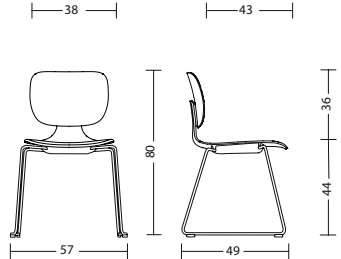

table

Gestell	<ul style="list-style-type: none"> - Fuß und Säule pulverbeschichtet schwarz oder weiß - Tischhöhe 74 cm
Platten	<ul style="list-style-type: none"> - 19 mm Dreischicht-Feinspanplatte optional in ... - Melaminharzbeschichtung in Uni-Oberfläche, allseitig mit PP-Laserkante in Plattenfarbe. Die Lichtechtheit beträgt Mindeststufe 6 nach Wollskala. Trägermaterial nach EN 312-2003. - Echtholzoberfläche, furniert, Seitenkanten mit 3 mm dicken Furnieranleimer, Oberfläche mit widerstandsfähigem Zwei-Komponenten-Polyurethanlack auf Wasserbasis. - Furnier ist ein Naturprodukt. Der Farbton des Furniers hängt von Art und Beschaffenheit des Holzes ab und kann variieren. Jedes Holz verändert durch Lichteinwirkung seine Farbe. Naturbedingte Unterschiede sind kein Reklamationsgrund, sondern Beweis für die Echtheit des Materials. - HPL soft touch Oberfläche. Samtig warme Oberfläche mit einer Anti-Fingerprint-Eigenschaft, die sich durch hohe Abrieb-, Stoß- und Kratzfestigkeit auszeichnet. 12mm gerade Außenkante, unterseitig gefast.
Garantie	<ul style="list-style-type: none"> - 5 Jahre (s. Verkaufs- und Lieferbedingungen)

Abmessungen

com66

mit Armlehne: 6 kg
ohne Armlehne: 5 kg

com55

mit Armlehne: 7 kg
ohne Armlehne: 6 kg

com55

mit Armlehne: 7 kg
ohne Armlehne: 6 kg

com66h

mit Armlehne: 8 kg
ohne Armlehne: 7 kg

com55h

ohne Armlehne: 9 kg

com55o

ohne Armlehne: 6 kg

com25

Gewicht: 12 kg / 11 kg

Stoffbedarf

Modell	gleichfarbig	verschiedenfarbig	verschiedenfarbig
	Sitz und Rücken	Sitz	Rücken
com66h	0,70 x 1,30 m	0,70 x 1,30 m	0,60 x 1,30 m
com66	0,70 x 1,30 m	0,70 x 1,30 m	0,60 x 1,30 m
com55h	0,70 x 1,30 m	0,70 x 1,30 m	0,60 x 1,30 m
com55	0,70 x 1,30 m	0,70 x 1,30 m	0,60 x 1,30 m