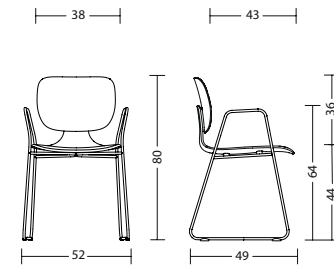

table

Gestell	<ul style="list-style-type: none"> - Fuß und Säule pulverbeschichtet schwarz oder weiß - Tischhöhe 74 cm
Platten	<ul style="list-style-type: none"> - 19 mm Dreischicht-Feinspanplatte optional in ... - Melaminharzbeschichtung in Uni-Oberfläche, allseitig mit PP-Laserkante in Plattenfarbe. Die Lichtechtheit beträgt Mindeststufe 6 nach Wollskala. Trägermaterial nach EN 312-2003. - Echtholzoberfläche, furniert, Seitenkanten mit 3 mm dicken Furnieranleimer, Oberfläche mit widerstandsfähigem Zwei-Komponenten-Polyurethanlack auf Wasserbasis. - Furnier ist ein Naturprodukt. Der Farbton des Furniers hängt von Art und Beschaffenheit des Holzes ab und kann variieren. Jedes Holz verändert durch Lichteinwirkung seine Farbe. Naturbedingte Unterschiede sind kein Reklamationsgrund, sondern Beweis für die Echtheit des Materials. - HPL soft touch Oberfläche. Samtig warme Oberfläche mit einer Anti-Fingerprint-Eigenschaft, die sich durch hohe Abrieb-, Stoß- und Kratzfestigkeit auszeichnet. 12mm gerade Außenkante, unterseitig gefast.
Garantie	<ul style="list-style-type: none"> - 5 Jahre (s. Verkaufs- und Lieferbedingungen)

Abmessungen

com66

mit Armlehne: 6 kg
ohne Armlehne: 5 kg

com55

mit Armlehne: 7 kg
ohne Armlehne: 6 kg

com55

mit Armlehne: 7 kg
ohne Armlehne: 6 kg

com66h

Modell	gleichfarbig	verschiedenfarbig	verschiedenfarbig
	Sitz und Rücken	Sitz	Rücken
com66h	0,70 x 1,30 m	0,70 x 1,30 m	0,60 x 1,30 m
com66	0,70 x 1,30 m	0,70 x 1,30 m	0,60 x 1,30 m
com55h	0,70 x 1,30 m	0,70 x 1,30 m	0,60 x 1,30 m
com55	0,70 x 1,30 m	0,70 x 1,30 m	0,60 x 1,30 m