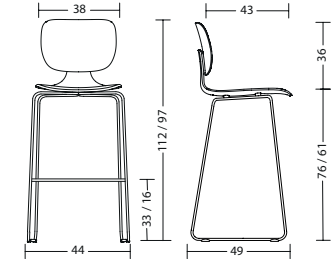

com55h

ohne Armlehne: 9 kg