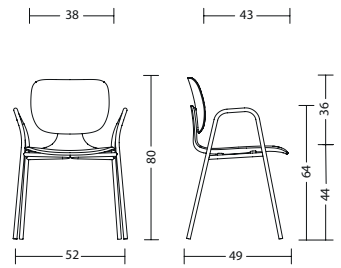

table

Gestell	<ul style="list-style-type: none"> - Fuß und Säule pulverbeschichtet schwarz oder weiß - Tischhöhe 74 cm
Platten	<ul style="list-style-type: none"> - 19 mm Dreischicht-Feinspanplatte optional in ... - Melaminharzbeschichtung in Uni-Oberfläche, allseitig mit PP-Laserkante in Plattenfarbe. Die Lichtechtheit beträgt Mindeststufe 6 nach Wollskala. Trägermaterial nach EN 312-2003. - Echtholzoberfläche, furniert, Seitenkanten mit 3 mm dicken Furnieranleimer, Oberfläche mit widerstandsfähigem Zwei-Komponenten-Polyurethanlack auf Wasserbasis. - Furnier ist ein Naturprodukt. Der Farbton des Furniers hängt von Art und Beschaffenheit des Holzes ab und kann variieren. Jedes Holz verändert durch Lichteinwirkung seine Farbe. Naturbedingte Unterschiede sind kein Reklamationsgrund, sondern Beweis für die Echtheit des Materials. - HPL soft touch Oberfläche. Samtig warme Oberfläche mit einer Anti-Fingerprint-Eigenschaft, die sich durch hohe Abrieb-, Stoß- und Kratzfestigkeit auszeichnet. 12mm gerade Außenkante, unterseitig gefast.
Garantie	<ul style="list-style-type: none"> - 5 Jahre (s. Verkaufs- und Lieferbedingungen)

Abmessungen

com66

mit Armlehne: 6 kg
ohne Armlehne: 5 kg

com55

mit Armlehne: 7 kg
ohne Armlehne: 6 kg

com55

mit Armlehne: 7 kg
ohne Armlehne: 6 kg

com66h

Modell	gleichfarbig	verschiedenfarbig	verschiedenfarbig
	Sitz und Rücken	Sitz	Rücken
com66h	0,70 x 1,30 m	0,70 x 1,30 m	0,60 x 1,30 m
com66	0,70 x 1,30 m	0,70 x 1,30 m	0,60 x 1,30 m
com55h	0,70 x 1,30 m	0,70 x 1,30 m	0,60 x 1,30 m
com55	0,70 x 1,30 m	0,70 x 1,30 m	0,60 x 1,30 m

Modell	Art.Nr.	Preisgruppe			
	com25	51	52	55	60
		Melamin	Holz Furnier 2	Holz Furnier 3	HPL
80 x 80 cm	8580				
90 x 90 cm	8590				

Option	Beschreibung	Code	com25	
Tischhöhe	74 cm	7074	●	
	105 cm	7005	○	
Gestell	Stahl	schwarz	7201	●
		weiß	7256	○