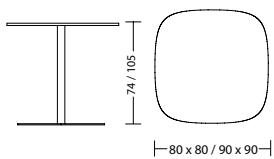

Abmessungen

com66

mit Armlehne: 6 kg
ohne Armlehne: 5 kg

com55

mit Armlehne: 7 kg
ohne Armlehne: 6 kg

com55

mit Armlehne: 7 kg
ohne Armlehne: 6 kg

com66h

mit Armlehne: 8 kg
ohne Armlehne: 7 kg

com55h

ohne Armlehne: 9 kg

com55o

ohne Armlehne: 6 kg

com25

Gewicht: 12 kg / 11 kg

Stoffbedarf