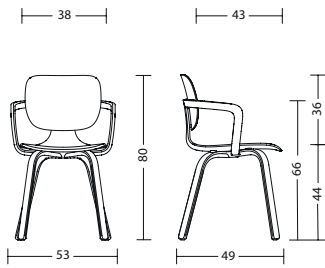

table

Gestell	<ul style="list-style-type: none"> - Fuß und Säule pulverbeschichtet schwarz oder weiß - Tischhöhe 74 cm
Platten	<ul style="list-style-type: none"> - 19 mm Dreischicht-Feinspanplatte optional in ... - Melaminharzbeschichtung in Uni-Oberfläche, allseitig mit PP-Laserkante in Plattenfarbe. Die Lichtechtheit beträgt Mindeststufe 6 nach Wollskala. Trägermaterial nach EN 312-2003. - Echtholzoberfläche, furniert, Seitenkanten mit 3 mm dicken Furnieranleimer, Oberfläche mit widerstandsfähigem Zwei-Komponenten-Polyurethanlack auf Wasserbasis. - Furnier ist ein Naturprodukt. Der Farbton des Furniers hängt von Art und Beschaffenheit des Holzes ab und kann variieren. Jedes Holz verändert durch Lichteinwirkung seine Farbe. Naturbedingte Unterschiede sind kein Reklamationsgrund, sondern Beweis für die Echtheit des Materials. - HPL soft touch Oberfläche. Samtig warme Oberfläche mit einer Anti-Fingerprint-Eigenschaft, die sich durch hohe Abrieb-, Stoß- und Kratzfestigkeit auszeichnet. 12mm gerade Außenkante, unterseitig gefast.
Garantie	<ul style="list-style-type: none"> - 5 Jahre (s. Verkaufs- und Lieferbedingungen)

Abmessungen

com66

mit Armlehne: 6 kg
ohne Armlehne: 5 kg

com55

mit Armlehne: 7 kg
ohne Armlehne: 6 kg

com55

mit Armlehne: 7 kg
ohne Armlehne: 6 kg

com66h

Modell	Art.Nr.	Preisgruppe			
	com25	51	52	55	60
		Melamin	Holz Furnier 2	Holz Furnier 3	HPL
80 x 80 cm	8580				
90 x 90 cm	8590				

Option	Beschreibung	Code	com25	
Tischhöhe	74 cm	7074	●	
	105 cm	7005	○	
Gestell	Stahl	schwarz	7201	●
		weiß	7256	○