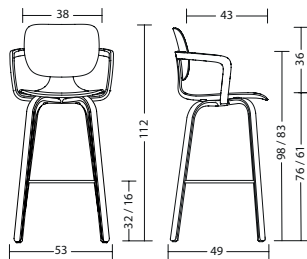

table

Gestell	<ul style="list-style-type: none"> - Fuß und Säule pulverbeschichtet schwarz oder weiß - Tischhöhe 74 cm
Platten	<ul style="list-style-type: none"> - 19 mm Dreischicht-Feinspanplatte optional in ... - Melaminharzbeschichtung in Uni-Oberfläche, allseitig mit PP-Laserkante in Plattenfarbe. Die Lichtechtheit beträgt Mindeststufe 6 nach Wollskala. Trägermaterial nach EN 312-2003. - Echtholzoberfläche, furniert, Seitenkanten mit 3 mm dicken Furnieranleimer, Oberfläche mit widerstandsfähigem Zwei-Komponenten-Polyurethanlack auf Wasserbasis. - Furnier ist ein Naturprodukt. Der Farbton des Furniers hängt von Art und Beschaffenheit des Holzes ab und kann variieren. Jedes Holz verändert durch Lichteinwirkung seine Farbe. Naturbedingte Unterschiede sind kein Reklamationsgrund, sondern Beweis für die Echtheit des Materials. - HPL soft touch Oberfläche. Samtig warme Oberfläche mit einer Anti-Fingerprint-Eigenschaft, die sich durch hohe Abrieb-, Stoß- und Kratzfestigkeit auszeichnet. 12mm gerade Außenkante, unterseitig gefast.
Garantie	<ul style="list-style-type: none"> - 5 Jahre (s. Verkaufs- und Lieferbedingungen)

Abmessungen

com66

mit Armlehne: 6 kg
ohne Armlehne: 5 kg

com55

mit Armlehne: 7 kg
ohne Armlehne: 6 kg

com55

mit Armlehne: 7 kg
ohne Armlehne: 6 kg

com66h

Modell	gleichfarbig	verschiedenfarbig	verschiedenfarbig
	Sitz und Rücken	Sitz	Rücken
com66h	0,70 x 1,30 m	0,70 x 1,30 m	0,60 x 1,30 m
com66	0,70 x 1,30 m	0,70 x 1,30 m	0,60 x 1,30 m
com55h	0,70 x 1,30 m	0,70 x 1,30 m	0,60 x 1,30 m
com55	0,70 x 1,30 m	0,70 x 1,30 m	0,60 x 1,30 m

Modell	Art.Nr.	Preisgruppe			
	com25	51	52	55	60
		Melamin	Holz Furnier 2	Holz Furnier 3	HPL
80 x 80 cm	8580				
90 x 90 cm	8590				

Option	Beschreibung	Code	com25	
Tischhöhe	74 cm	7074	●	
	105 cm	7005	○	
Gestell	Stahl	schwarz	7201	●
		weiß	7256	○