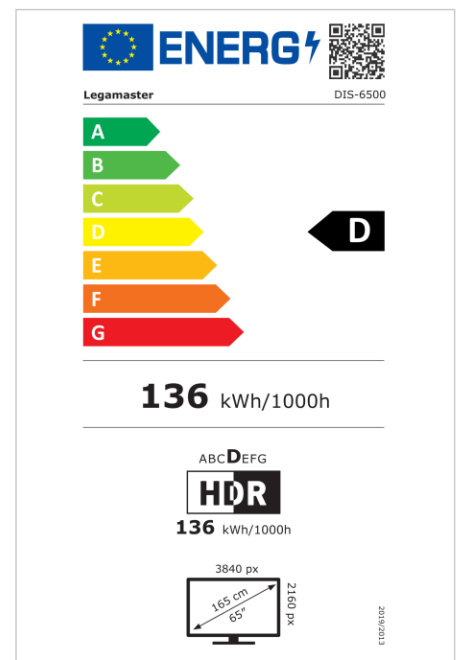

- Hochwertige Displays in 65, 75, 86 und 98 Zoll
- Professionelle Qualität mit 18/7 Nutzungsmöglichkeit und einer Lebensdauer von 50.000 Stunden
- Reduziertes, unaufdringliches Design
- OPS-Slot
- Vorinstallierter Player für Media- und Office-Formate
- Helligkeit bis zu 500 cd/m2
- Eingebauter Wifi-adapter
- Vorprogrammierte Casting-Lösung

Art.No. **7-805100-65EU**

GTIN **8713797102803**

DISCOVER professional display

DIS-6500 EU

Anzeige

- Bildschirmdiagonale: 65 inch
- Display-Technologie: LCD
- Art der Hintergrundbeleuchtung: Direct LED
- Bildschirmauflösung: 3840 x 2160 px | 4K Ultra HD
- Bildschirmhelligkeit: 400 cd/m²
- Kontrastverhältnis (statisch): 1200:1
- Bildwiederholfrequenz: 60 fps
- Reaktionszeit: 8 ms
- Betrachtungswinkel: H: 178° / V: 178°
- Bildschirmsteuerung: Tastatur, RS-232C, IR-Fernsteuerung
- Lebensdauer: 50000 Stunden
- Haltbarkeit: 18/7
- Bildschirmausrichtung: Querformat

Leistung

- Stromversorgung: AC | 100 - 240 V | 50/60 Hz
- Stromverbrauch (Betrieb): 170 W
- Stromverbrauch (Schlafmodus): 0.5 W
- Stromverbrauch (Standby): 0.5 W
- Energieeffizienzklasse (HDR): D
- Energieeffizienzklasse-Skala: A bis G