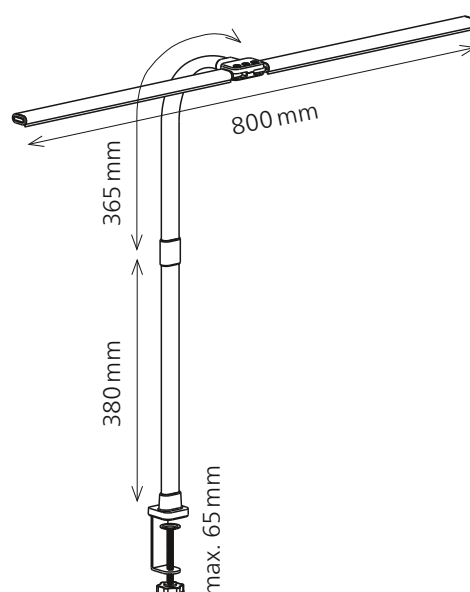

Nova

- LED-Leuchte mit Doppelkopf für flexible Lichtausrichtung und Klemmbefestigung
- Bedientasten am Kopf
- Automatische Abschaltung nach 40 Min.
- Farbtemperatur ist dimm- und wechselbar
- Memory-Funktion

Technische Daten

Leistung:	20 W
Gewichteter Energieverbrauch:	20 kWh / 1000 h
Spannung:	220 – 240 V AC, 50 – 60 Hz
Lichtstrom:	1200 Lumen
Lichtausbeute:	60 Lumen / Watt
Farbtemperatur:	3000 – 6500 Kelvin
Max. Beleuchtungsstärke:	2300 Lux (Messabstand 50 cm)
Farbwiedergabeindex (Ra):	> 80
Lebensdauer:	30 000 Stunden
Ausladung:	max. 770 mm
Höhe:	max. 735 mm
Armlänge:	380 mm Stange / 365 mm Schwanenhals
Klemme:	42 x 42 mm, Spannweite 0 – 65 mm
Leuchtenkopf:	800 Länge x 27 Breite (entfaltet)
Kabellänge:	1.8 m
Nettogewicht:	0.85 kg
Material:	ABS, Eisen
Verpackung:	braune Verkaufsverpackung mit farbiger Etikette
Lichtquelle:	Energieeffizienzklasse: F
	Modellkennung: nova000100008

Artikel-Nummer: 41-5011.008 schwarz

Austauschbarkeit

Das Leuchtmittel kann nicht ausgewechselt werden. Der Aufbau der Leuchte erlaubt keinen Austausch des Leuchtmittels, da die Gefahr besteht, die Leuchte dabei zu beschädigen.