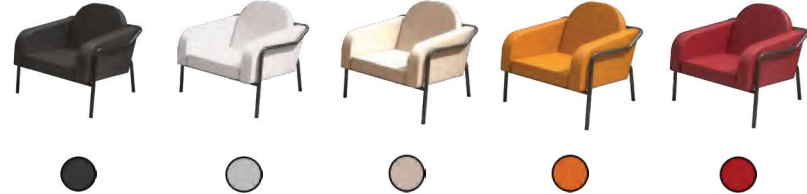

Sitzhöhe : 40,6 cm

Sitztiefe : 51,5 cm

Maße : H. 73,6 X B. 75 X T. 74,3 cm

Logistik : teilmontiert, einfache Montage in 5 Minuten, ohne Werkzeug und Schrauben !

Pluspunkte :

- Eco-Design
- Sitzkomfort
- konsensuelles und zeitloses Design
- Second Life Produkt : Sitzflächenaustausch möglich für eine “unbegrenzte” Lebensdauer !

SESSEL MEDSO "L"

MODELL KLASSIK

STOFF

KUNSTLEDER

OUTDOOR

MODELL RUND

STOFF

KUNSTLEDER