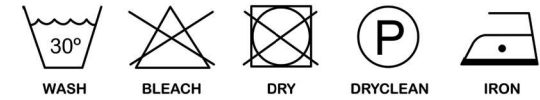

OUTDOOR

ART.NR.	BEZEICHNUNG	PREIS
FTMEDLTTX1011	SESSEL MEDSO GRÖßE L MODELL T OUTDOOR STOFF GELB	
FTMEDLTTX1012	SESSEL MEDSO GRÖßE L MODELL T OUTDOOR STOFF BLAU	
FTMEDLTTX1013	SESSEL MEDSO GRÖßE L MODELL T OUTDOOR STOFF GRÜN	
FTMEDLTTX1014	SESSEL MEDSO GRÖßE L MODELL T OUTDOOR STOFF GRAU	
FTMEDLTTX1015	SESSEL MEDSO GRÖßE L MODELL T OUTDOOR STOFF ANTHRAZIT	

SESSEL MEDSO BEZUG - STOFF

100% Polyester, abnehmbar, 5 Farben

Grau Anthrazit Blau Grün Gelb

SESSEL MEDSO BEZUG - KUNSTLEDER

79% PVC / 21% PES, abnehmbar, 5 Farben

Grau Schwarz Cremefarben Orange Rot

SESSEL MEDSO BEZUG - OUTDOOR