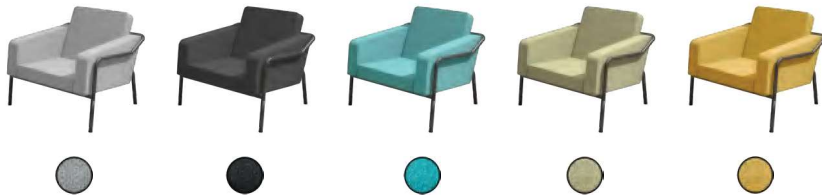

SESSEL MEDSO "L"

MODELL KLASSIK

STOFF